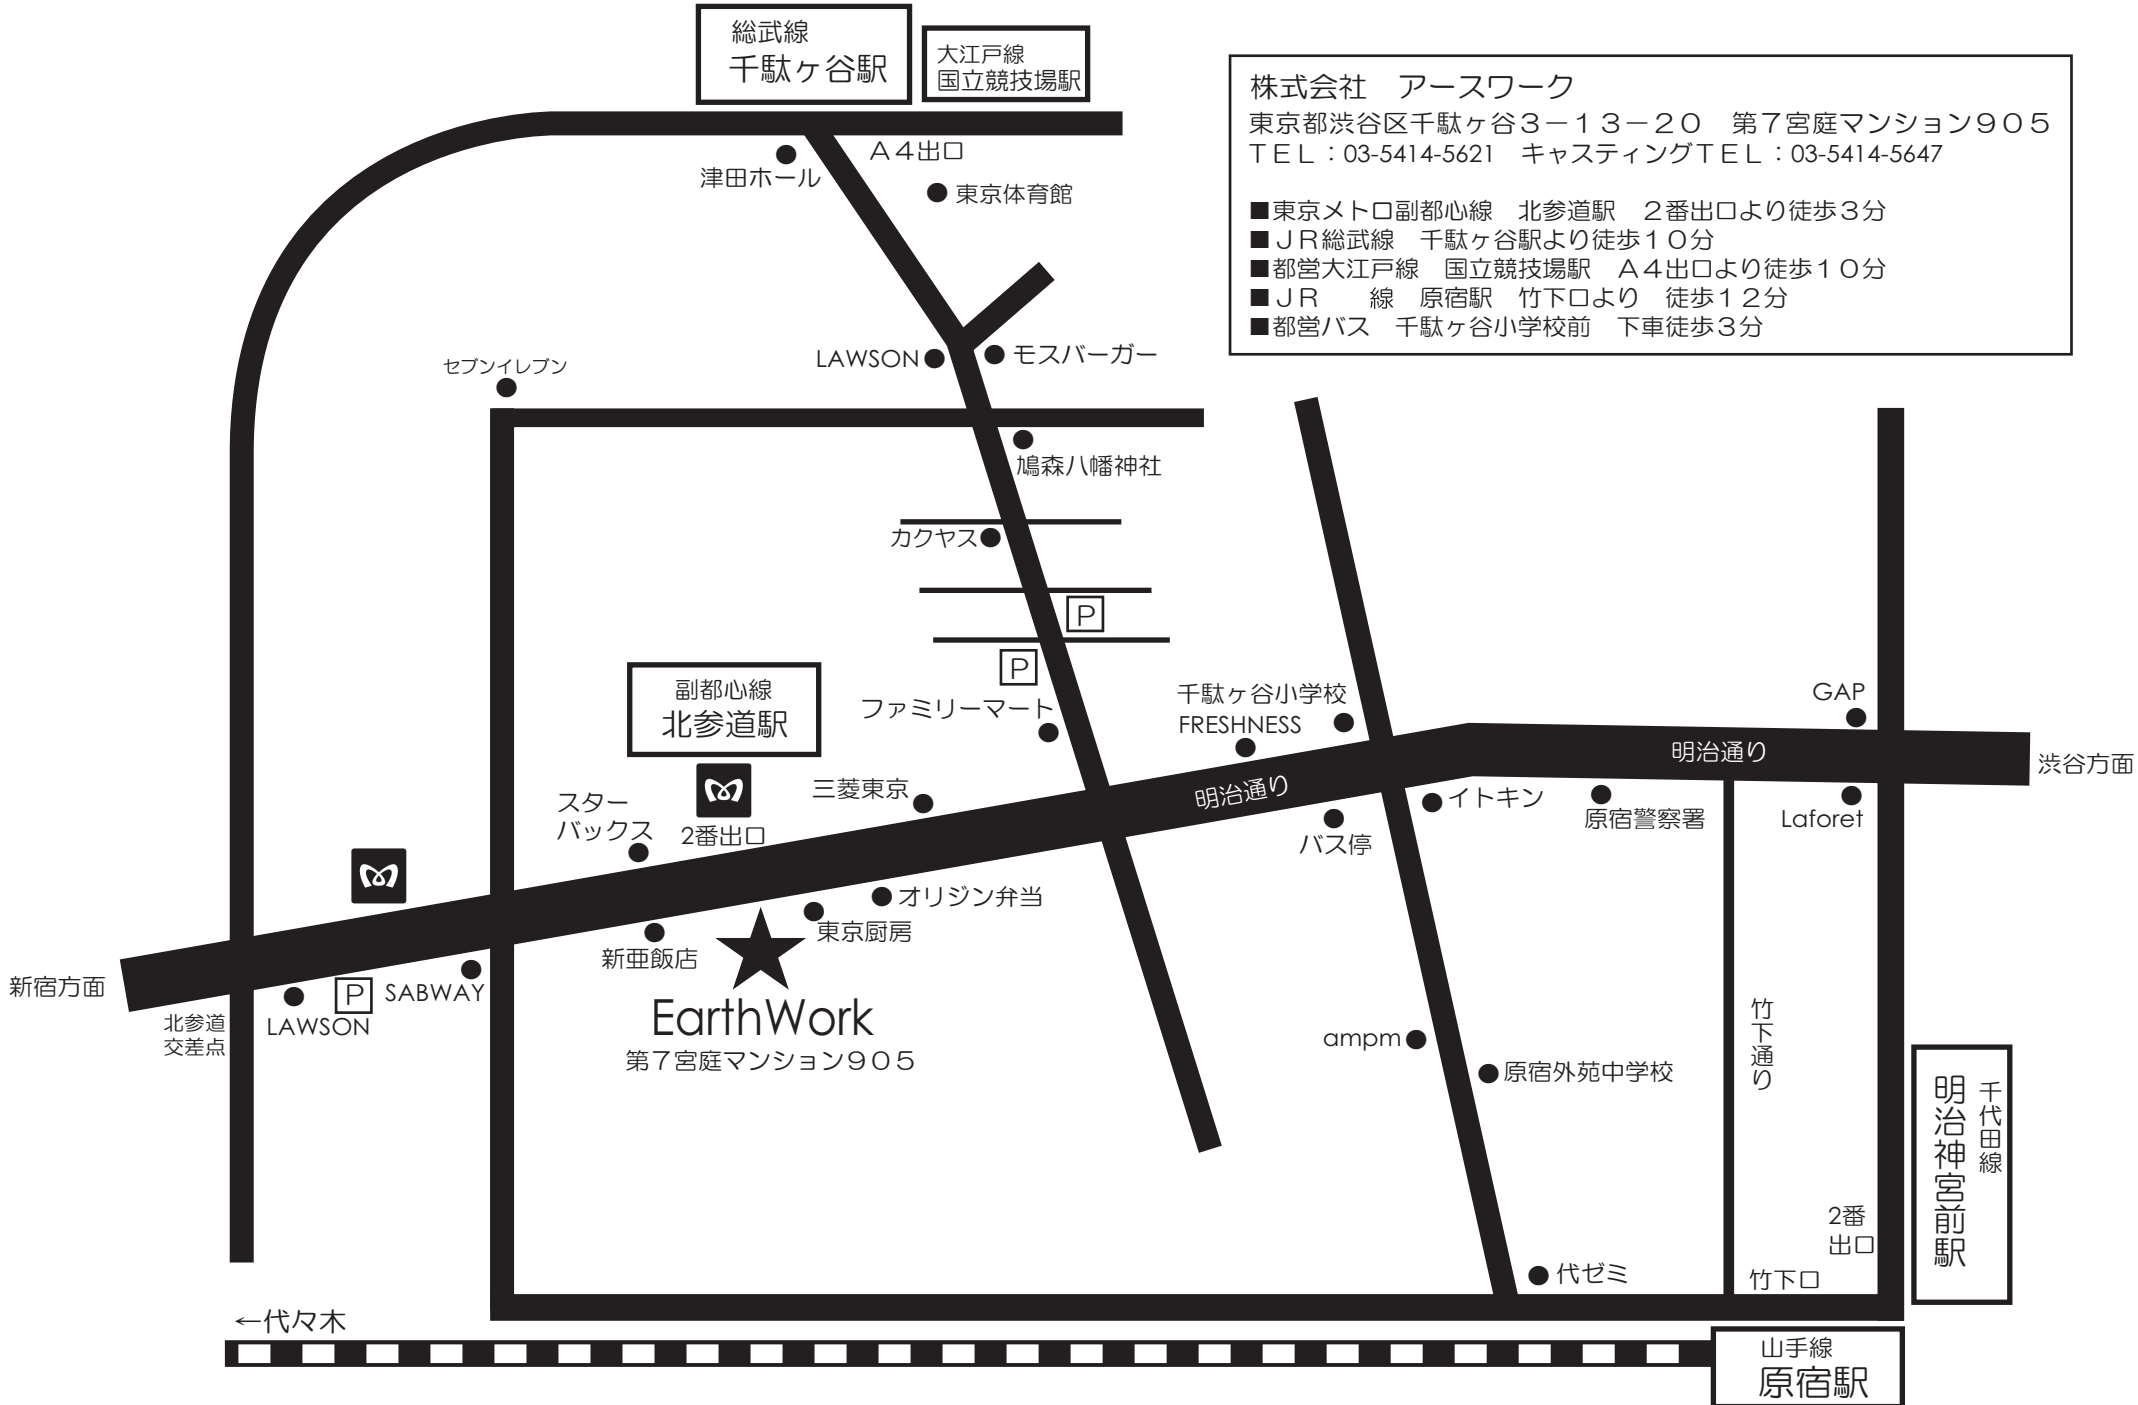

総武線
千駄ヶ谷駅

大江戸線
国立競技場駅

株式会社 アースワーク
 東京都渋谷区千駄ヶ谷3-13-20 第7宮庭マンション905
 TEL: 03-5414-5621 キャスティングTEL: 03-5414-5647

- 東京メトロ副都心線 北参道駅 2番出口より徒歩3分
- JR総武線 千駄ヶ谷駅より徒歩10分
- 都営大江戸線 国立競技場駅 A4出口より徒歩10分
- JR 線 原宿駅 竹下口より 徒歩12分
- 都営バス 千駄ヶ谷小学校前 下車徒歩3分

副都心線
北参道駅

千代田線
明治神宮前駅

山手線
原宿駅